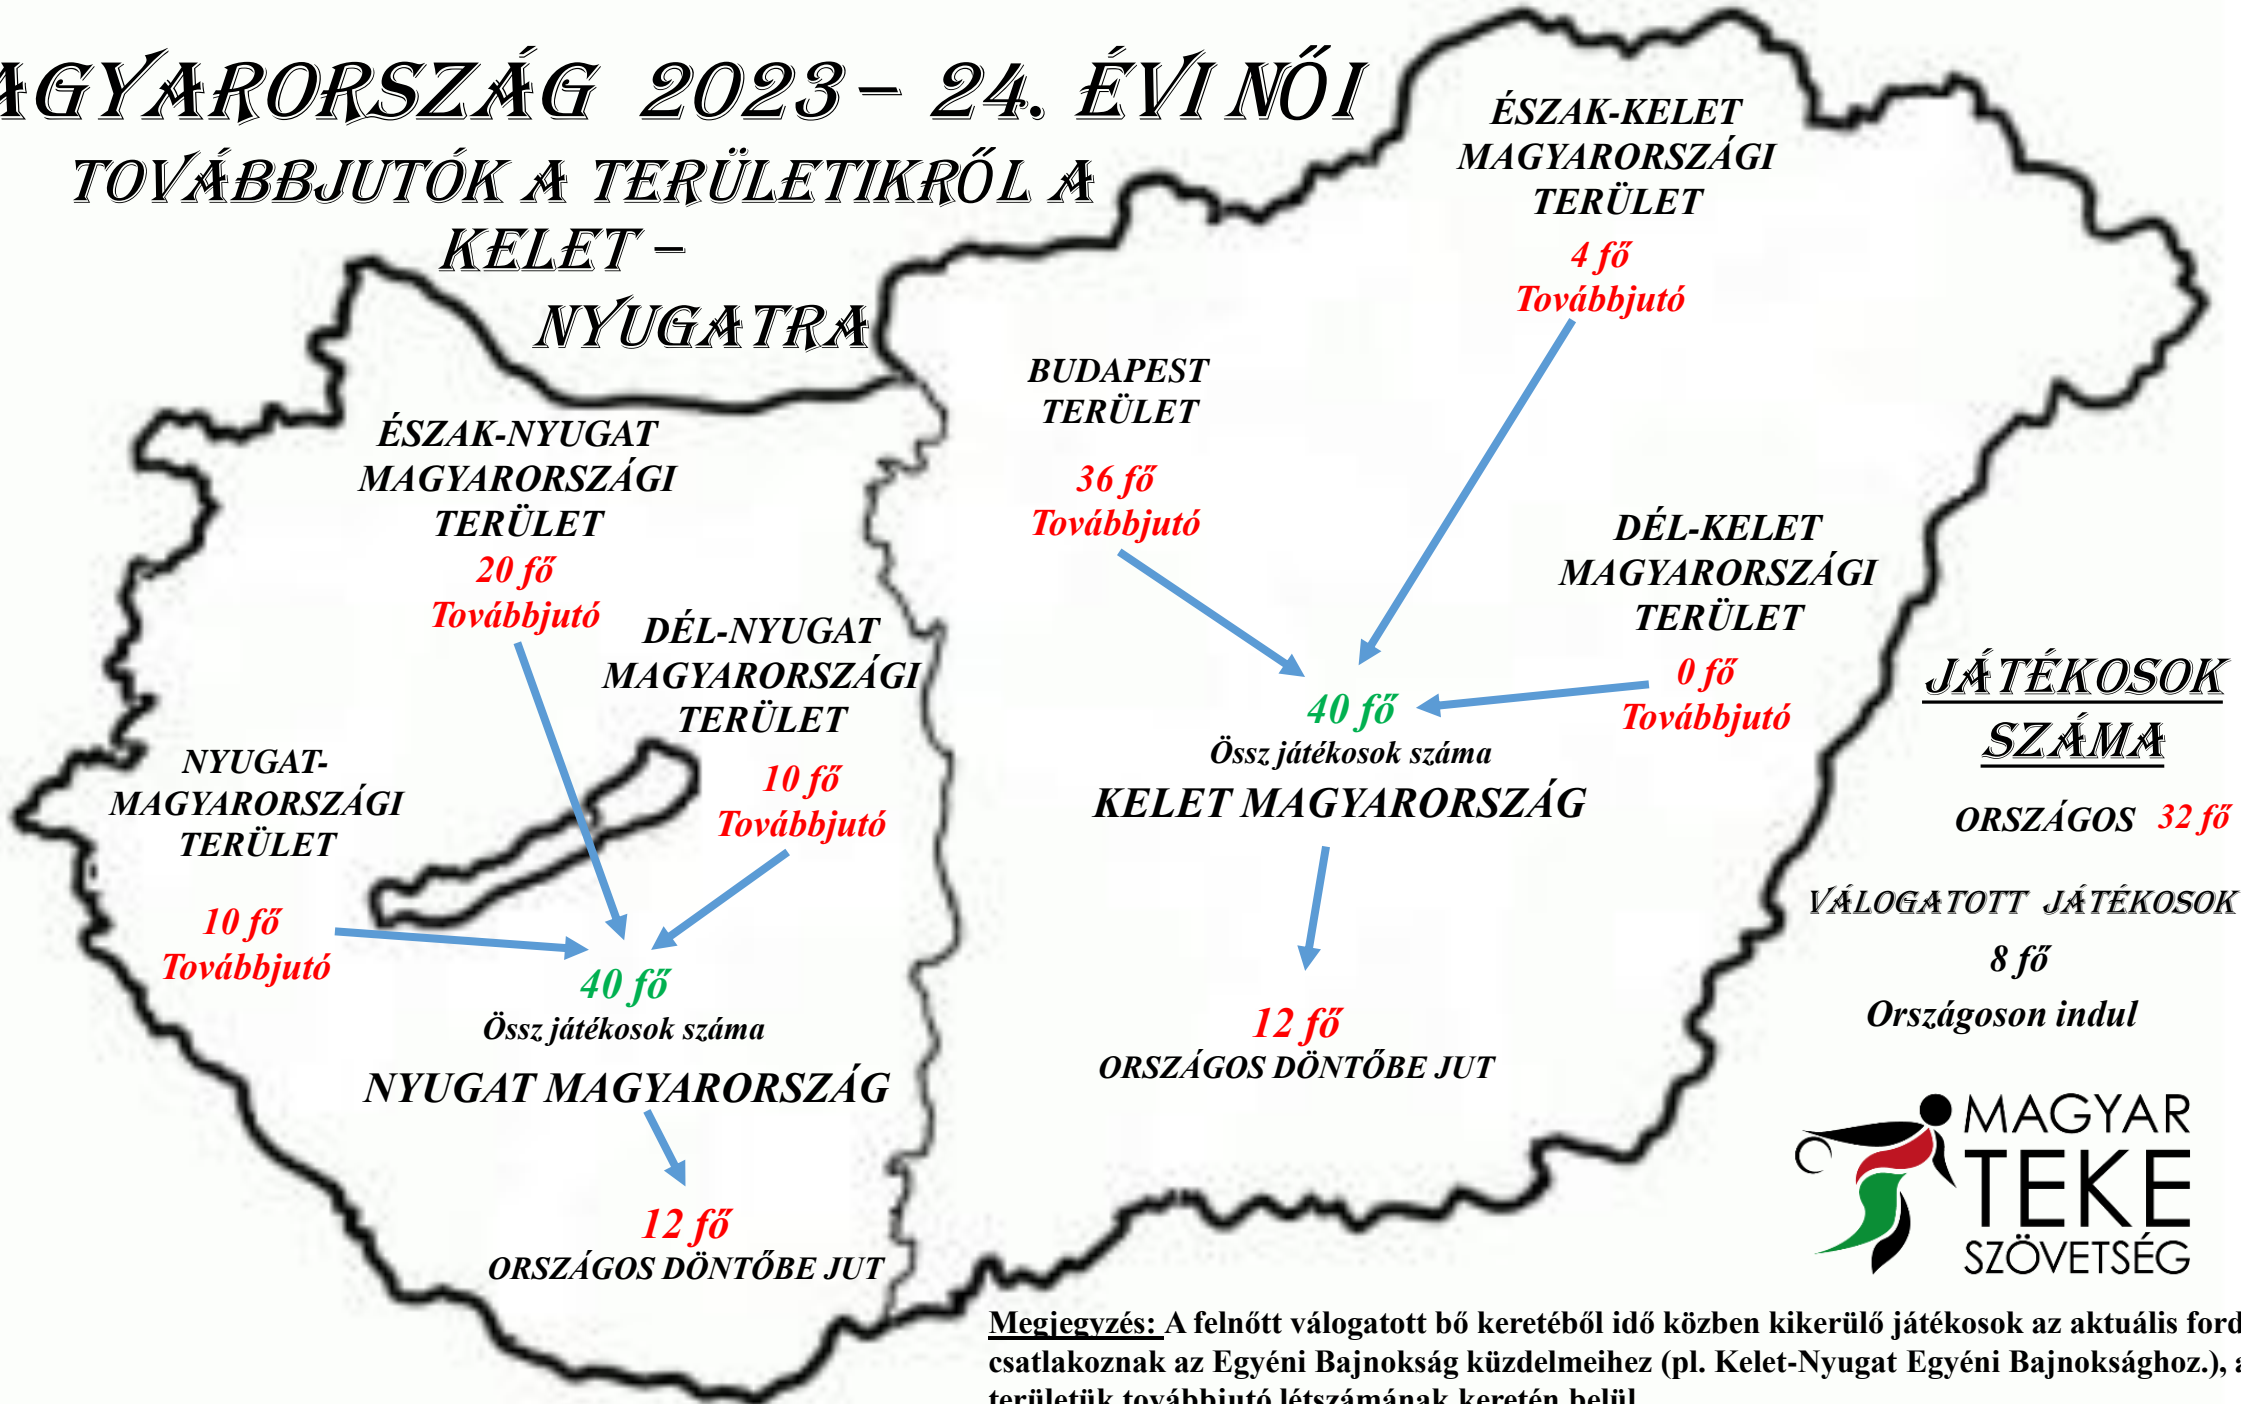

Össz pontszám **0 pont**

KELET MAGYARORSZÁG

Össz pontszám **80 pont**

MAGYARORSZÁG 2023 - 24. ÉVI NŐI

TOVÁBBJUTÓK A TERÜLETIKRŐL A

KELET -

NYUGATRA

BUDAPEST
TERÜLET

36 fő
Továbbjutó

ÉSZAK-KELET
MAGYARORSZÁGI
TERÜLET

4 fő
Továbbjutó

DÉL-KELET
MAGYARORSZÁGI
TERÜLET

0 fő
Továbbjutó

ÉSZAK-NYUGAT
MAGYARORSZÁGI
TERÜLET

20 fő
Továbbjutó

DÉL-NYUGAT
MAGYARORSZÁGI
TERÜLET